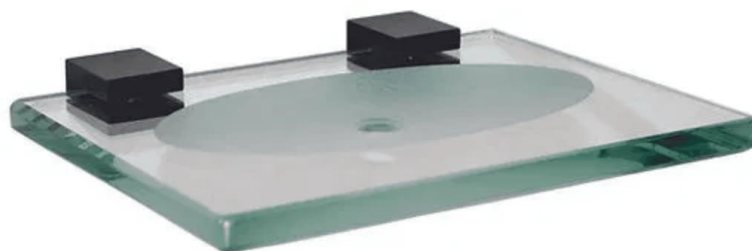

# PORTA SHAMPOO

## 35CM

SKU 961

Prateleira de vidro temperado com 35 cm de comprimento, perfeita para organizar produtos de higiene no box ou bancada. Design clean com suportes em alumínio preto que valorizam qualquer ambiente.

<b>Material</b>	Alumínio + Vidro
<b>Acabamento</b>	Preto Fosco
<b>Altura</b>	20 mm
<b>Largura</b>	350 mm
<b>Profundidade</b>	105 mm
<b>Peso</b>	0,744 kg
<b>Fixação</b>	Parafusos inclusos
<b>Garantia</b>	1 ano

# SABONETEIRA

SKU 960

Saboneteira de vidro temperado com suporte em alumínio preto. Elegante e funcional, mantém o sabonete organizado e acessível, adicionando um toque sofisticado ao ambiente.

<b>Material</b>	Alumínio + Vidro
<b>Acabamento</b>	Preto Fosco
<b>Altura</b>	20 mm
<b>Largura</b>	130 mm
<b>Profundidade</b>	110 mm
<b>Peso</b>	0,342 kg
<b>Fixação</b>	Parafusos inclusos
<b>Garantia</b>	1 ano